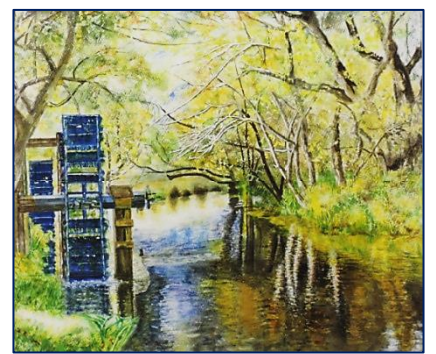

齊藤 義信
『新方川の桜並木2017』

齊藤 義信
『日光・上三依の男鹿川の流れ』

齊藤 義信
『紅葉に映える溪谷(習作)』

齊藤 義信
『塩沢湖畔の洋館(習作)』

齋藤 康二
『都会のオアシス(習作)』

齋藤 康二
『安曇野探訪』

佐久間 秀雄
『暖流緑韻』

佐久間 秀雄
『海潮の調べ』