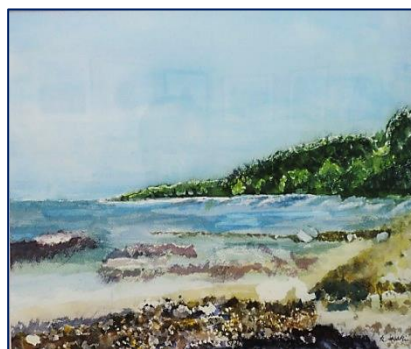

佐久間 秀雄
『海潮の調べ』

佐々木 和夫
『沖縄の海(習作)』