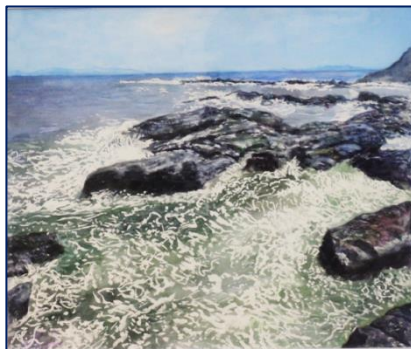

齊藤 義信
『新方川の桜並木2017』

齊藤 義信
『日光・上三依の男鹿川の流れ』

齊藤 義信
『紅葉に映える溪谷(習作)』

齊藤 義信
『塩沢湖畔の洋館(習作)』

齋藤 康二
『都会のオアシス(習作)』

齋藤 康二
『安曇野探訪』

佐久間 秀雄
『暖流緑韻』

佐久間 秀雄
『海潮の調べ』