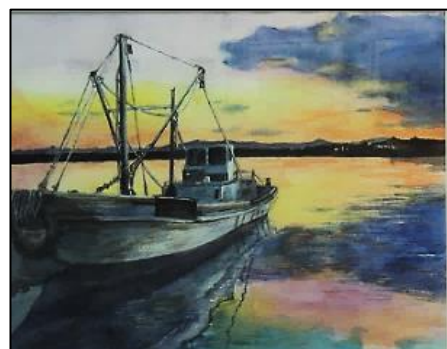

水彩画作品-2

『白馬岳を臨む(習作)』
河原 進

『思い出の散歩道』
河原 進

『白馬岳を臨む(習作)』
木村 皖英

『幻想的空間』
神代 笑子

『湖の紅葉』
木村 皖英

『黄昏の漁港』
木村 皖英

『子年 ミッキー』
小和瀬 七郎

『小山川の春』
黒澤 晃

『清流・大谷川(習作)』
黒澤 晃

『那須塩原・箒川 回顧の滝』
齊藤 義信

『古代蓮・水城公園
の水辺(習作)』
齊藤 義信

『岩手・久慈湾海岸(習作)』
齊藤 義信

『新方川の桜並木(2020)』
齊藤 義信