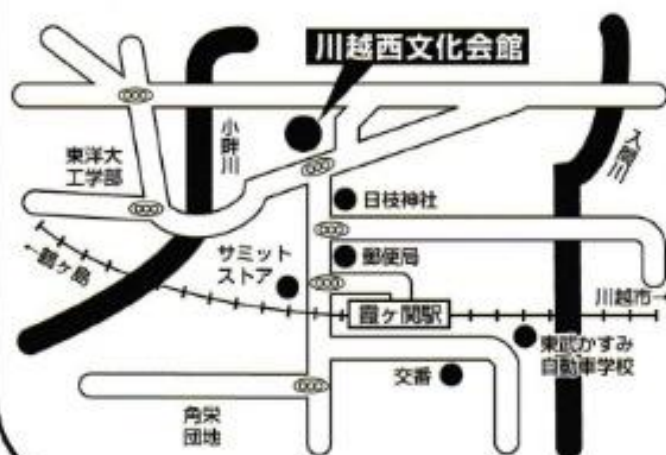

川越西文化会館へのご案内

- 東武東上線「霞ヶ関」駅より徒歩10分
- 霞ヶ関駅北口から川越シャトルバス「鶴ヶ島駅西口行き」で約2分
- 会館駐車場 140台

※施設利用が重なる場合は、駐車場が大変混雑します。ご来場の際はできるだけ公共交通機関をご利用ください。

埼玉県川越市大字鯨井 1556-1
TEL 049-233-6711

ロワゾーブルー (フランス料理)

厳選した新鮮な食材を使い、真心込めた洋食フレンチが楽しめます。
また、落ち着いた店内では静かに語りながら、ゆっくり食事が味わえます。

***女子会コース+フリードリンク 3,800円 はじめました**

「随時キャンペーン実施中! 詳細は、twitter など Web でご確認ください」

住 所 川越市菅原町7-17 伊勢原八景館1階
(川越駅東口徒歩3分 川越第一ホテル隣り)
電 話 049-223-5550 (来店の際は予約がオススメ)
営業時間 11時30分~13時30分 / 18時~20時30分

★2,300円 コースメニュー★